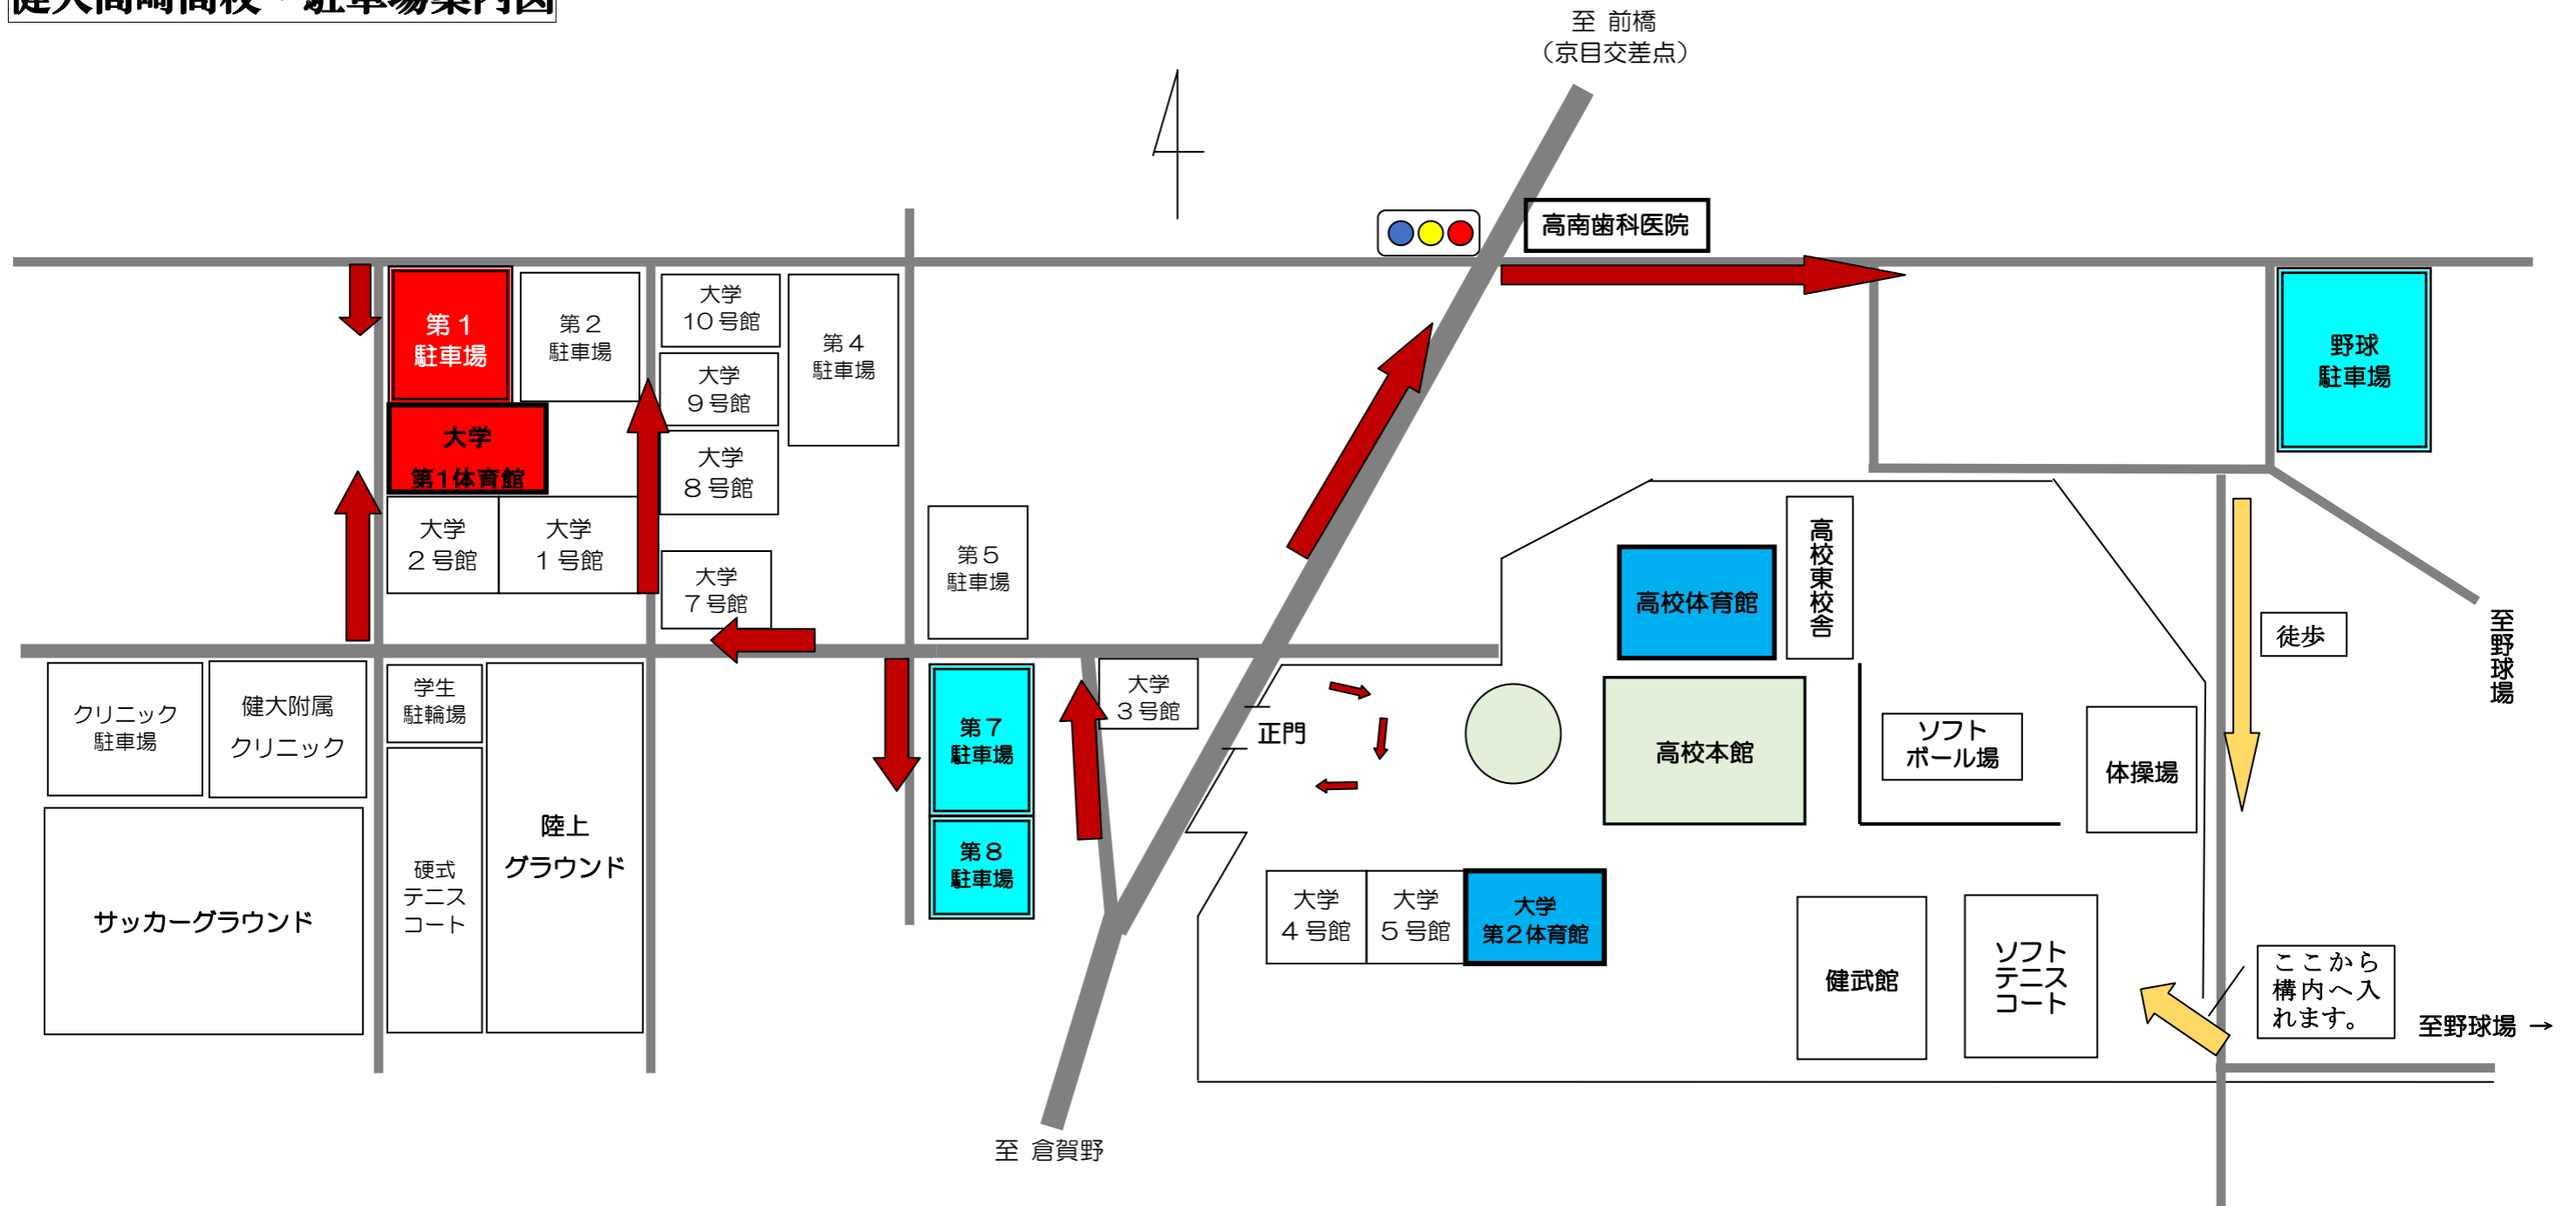

健大高崎高校・駐車場案内図

- ◎ 大学第1体育館で試合のチームは**第1駐車場**に停めて下さい (マイクロバス・役員・応援者すべて)
- ◎ 高校体育館・大学第2体育館で試合のチームは**第7、第8駐車場**に停めて下さい。ただし、マイクロバスは野球駐車場へお願いします。
- ◎ 高校構内へ正門から入り、荷物や人を降ろす場合は必ず左回りの一方通行でお願いします。降ろした後は速やかに駐車場へ移動して下さい。
- ◎ 大学第1体育館で試合後、高校体育館に移動するチーム (勝ち上がったチーム) は、お車はそのままで構いませんし第7、第8駐車場 (マイクロバスは野球駐車場) に移動しても構いません。

● 上記の駐車場以外へは絶対に停めないでください。