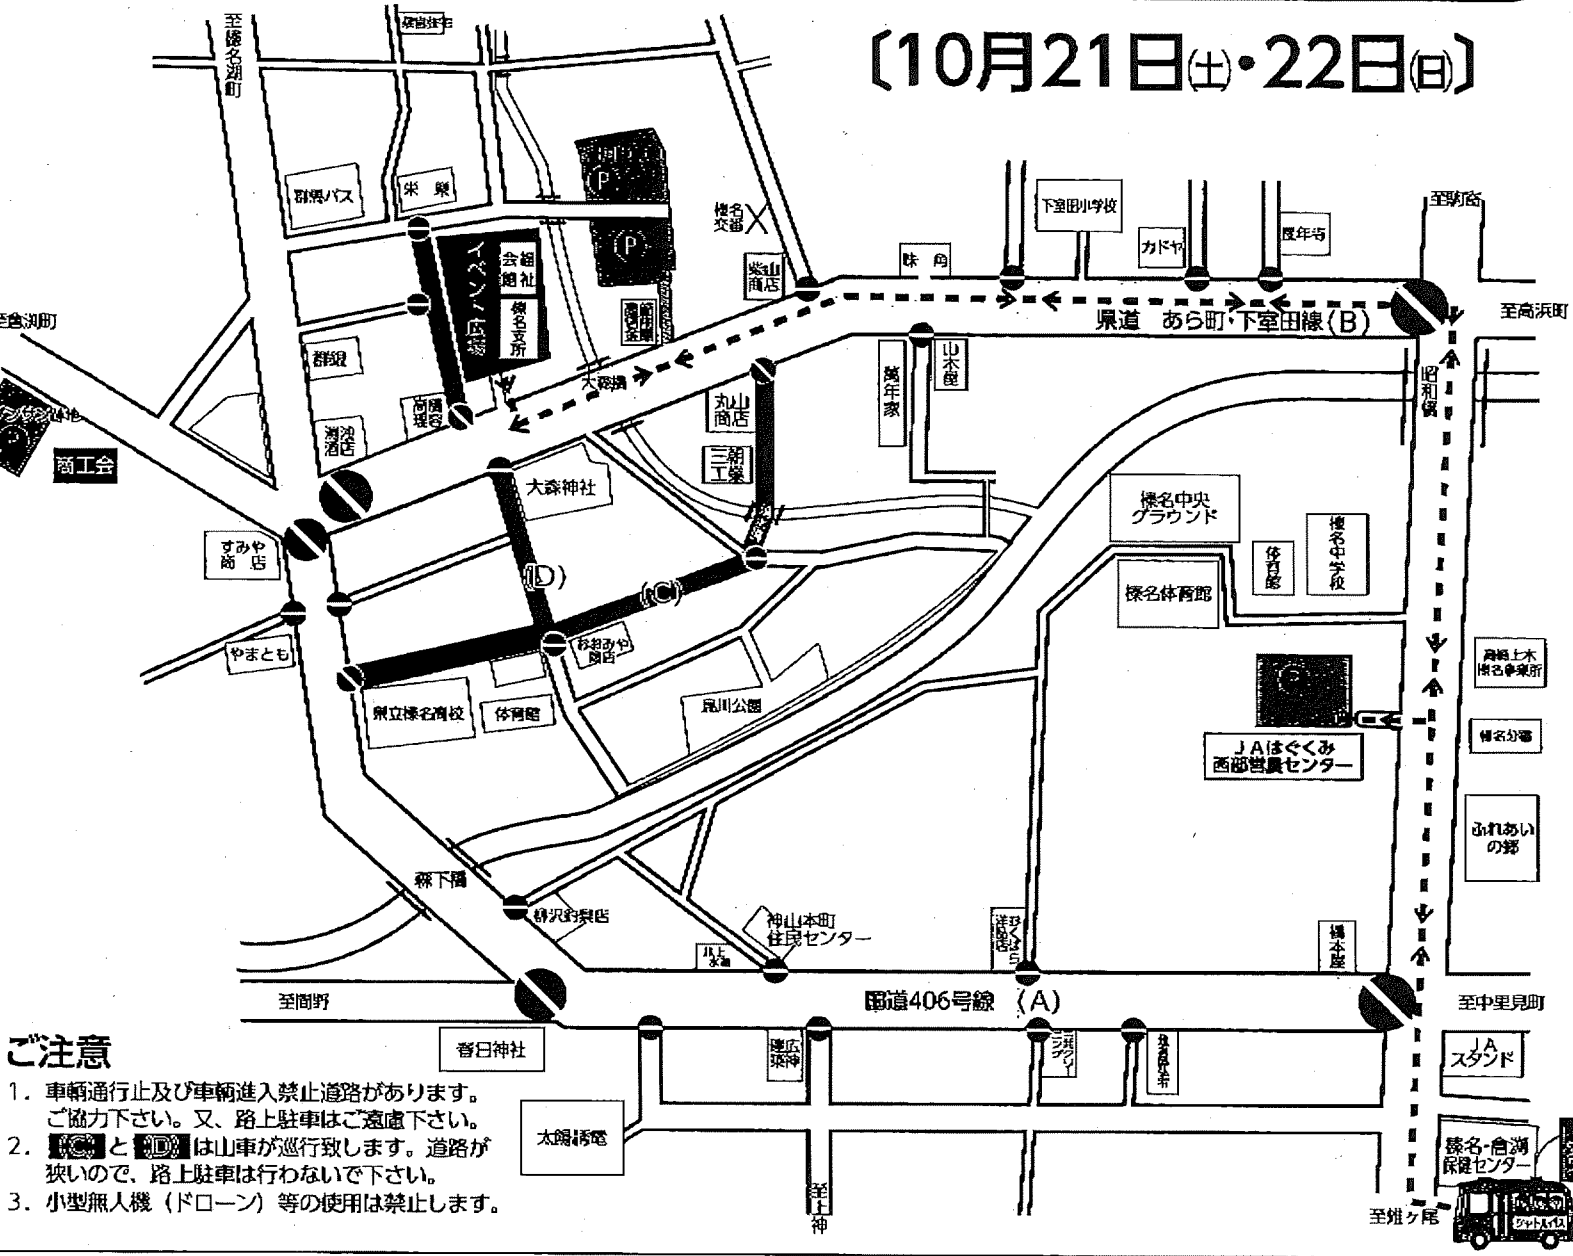

# 第40回榛名ふるさと祭り 交通規制図

(10月21日(土)・22日(日))

### ◎運行時刻

21日/始発 午前11時45分 JAはぐみ発  
 最終 午後8時 榛名支所発

※午後4時～午後5時30分まで運行休止

22日/始発 午前8時45分 エコール発  
 最終 午後3時40分 榛名支所発

始発時間より60分ごとに運行いたします。

### 10月21日 山車巡行による交通規制

- 車輛通行止
- (A) 国道406号線  
14:30～16:00  
19:30～20:30
- (B) 県道あら町・下室田線  
16:00～17:30
- (市道橋高～丸山商店)  
15:45～16:30  
19:00～20:30
- (市道大森神社～榛高)  
15:45～17:00  
19:00～20:30
- 車輛進入禁止
- P 駐車場

### 10月21・22日歩行者天国による交通規制

- 場所 支所前市道 (高橋理容～栄楽屋商店)
- 時間 10/21 10:00～20:30  
10/22 8:30～16:00