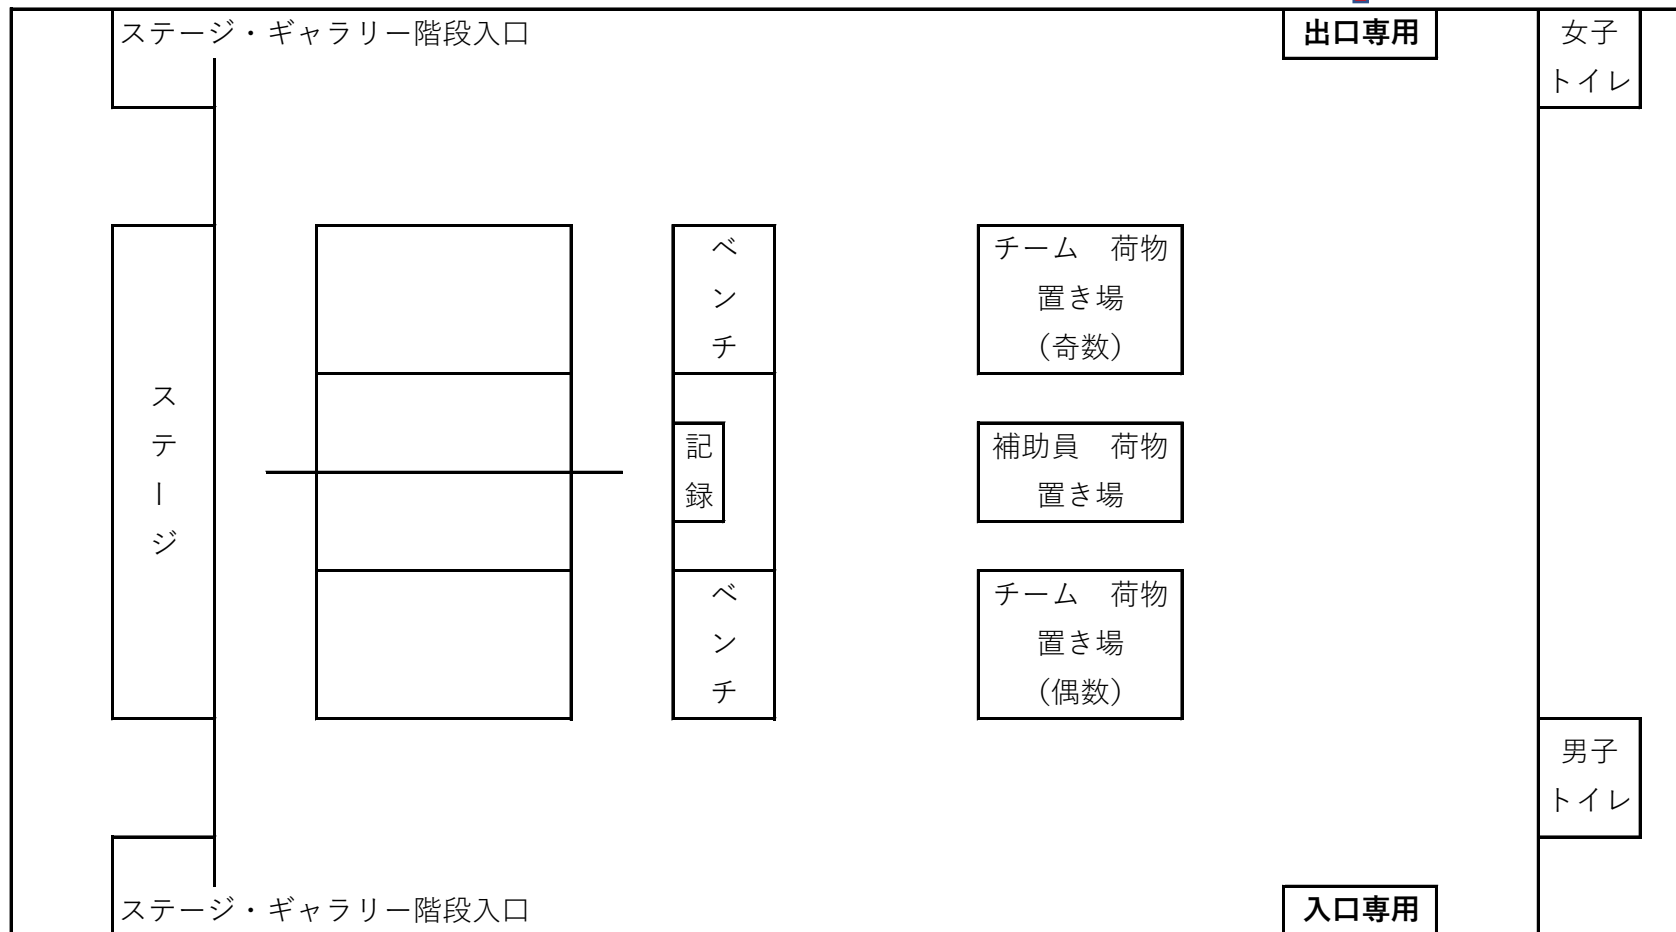

大泉高校 体育館レイアウト

図書館棟

正門

※ ギャラリーの選手・保護者はセット間の移動はご遠慮下さい。

※ 各試合間に換気をします。カーテンの開閉にご協力下さい。