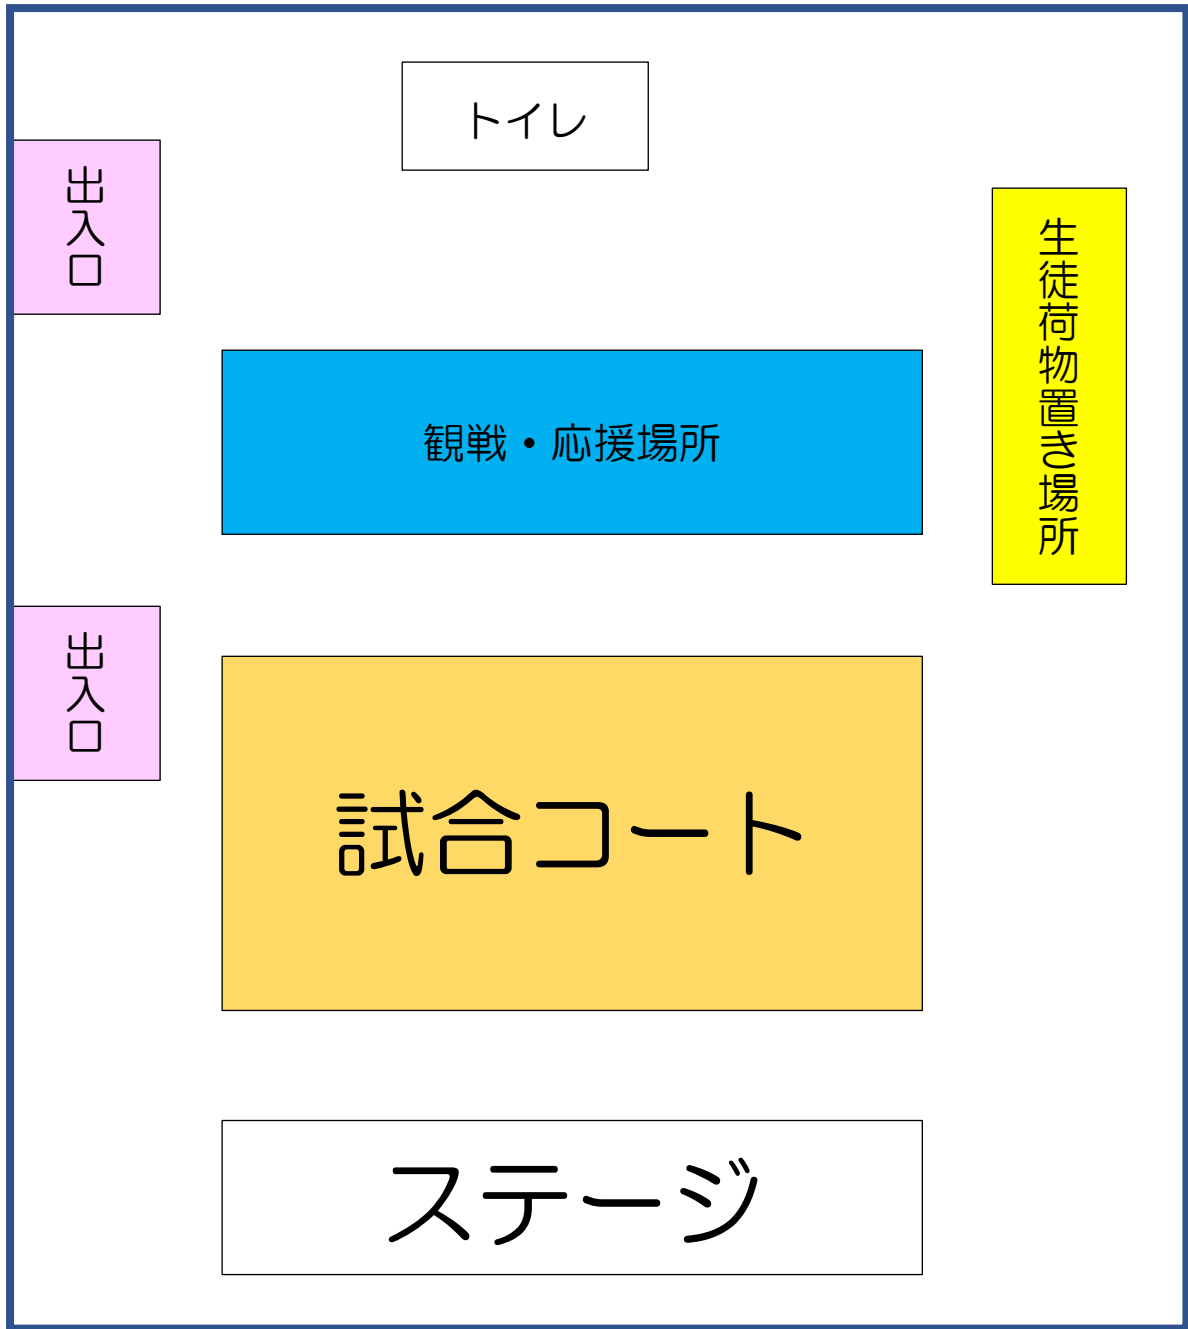

# 高商会場案内図

外トイレ

- ※ 2階での観戦は禁止になります。ビデオ撮影は可能ですが、ビデオをセットしたら1階で観戦してください
- ※ トイレは体育館内のトイレか外のトイレをご利用ください