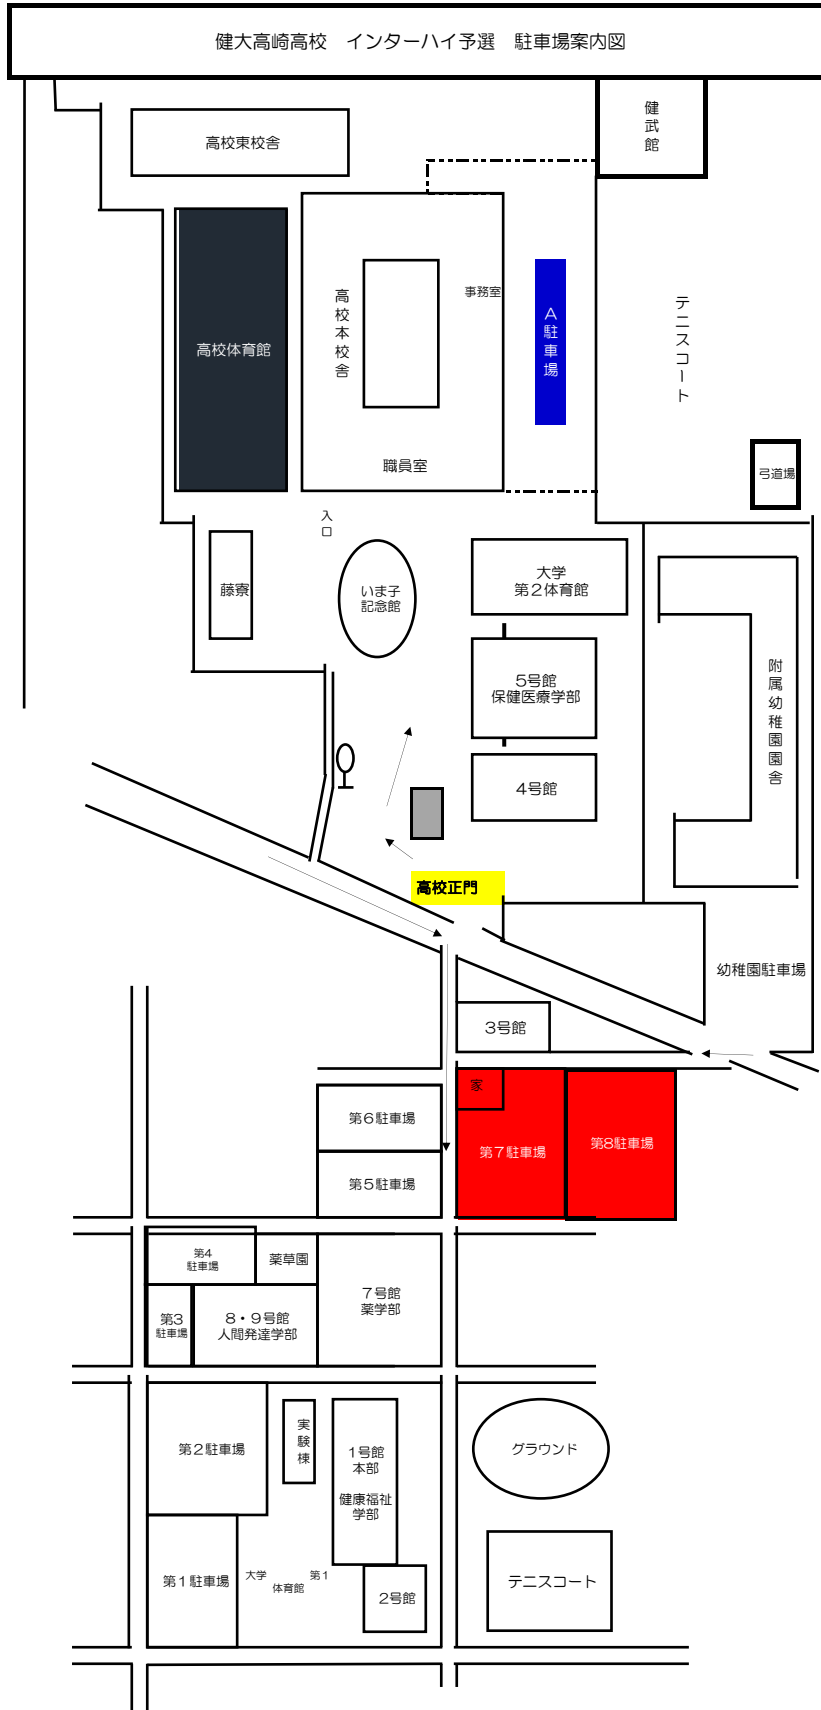

高崎健康福祉大学高崎高等学校 校内案内図

- ・赤で囲ってある第7・第8駐車場に停め(第8駐車場から先にお願いたします)
歩いて高校構内の体育館まで移動してください。
(チーム関係者・応援者・保護者すべて)
 - ・マイクロバスについては、高校体育館近くまでお越しいただき
駐車場係の指示に従い、駐車してください。
 - ・役員の先生方はA駐車場に停めてください。
- ※上記指定駐車場以外は絶対に停めないで下さい。