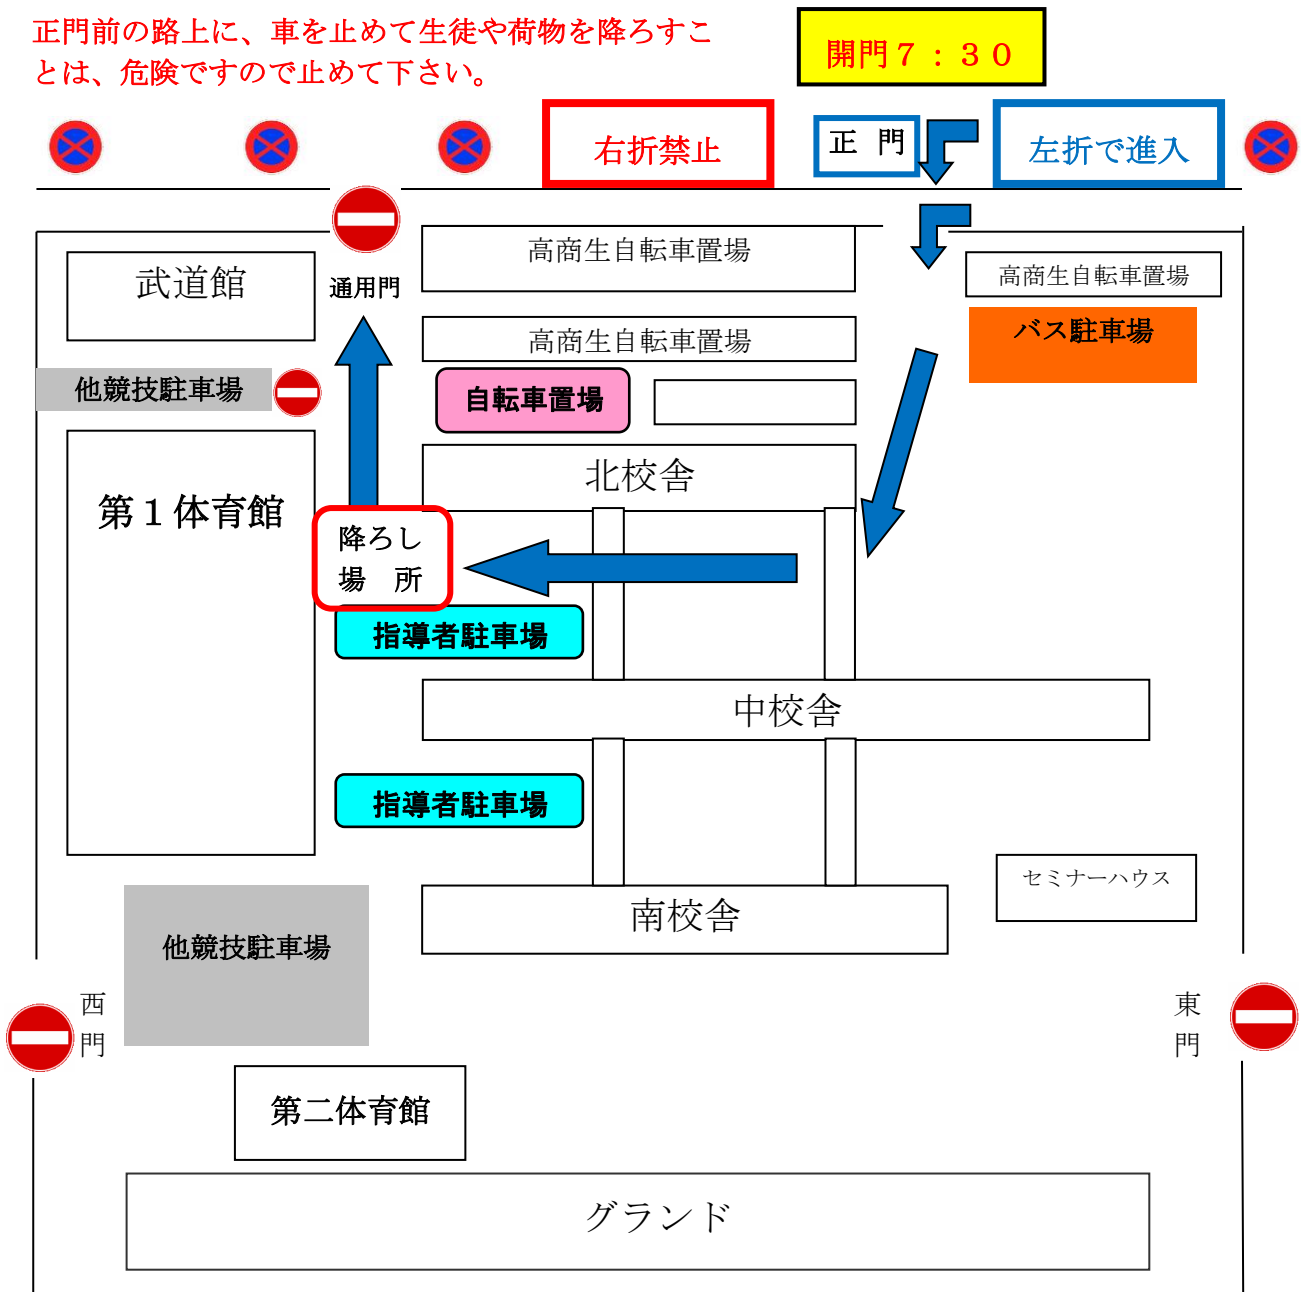

高崎商業会場について

高商会場は行事等があり保護者、応援者に駐車場をご用意することができませんのでご了承下さい。つきましては、臨時駐車場をご用意しましたのでご利用下さい。また、選手や荷物を降ろす場合は矢印の通りに進んで、係の指示に従って降ろして下さい。

正門前の路上に、車を止めて生徒や荷物を降ろすことは、危険ですので止めて下さい。

開門 7 : 30

- ・ 入口は北側道路の**正門のみ**からお願いします。
- ・ 生徒の自転車駐輪場所は北校舎の北側になります。(施錠願います)
- ・ 各チーム、貴重品やゴミの管理を徹底してください。
- ・ **路上駐車は絶対にしないで下さい。**
- ・ **校舎北側歩道での喫煙は、歩行者の迷惑になるので禁止とします。**