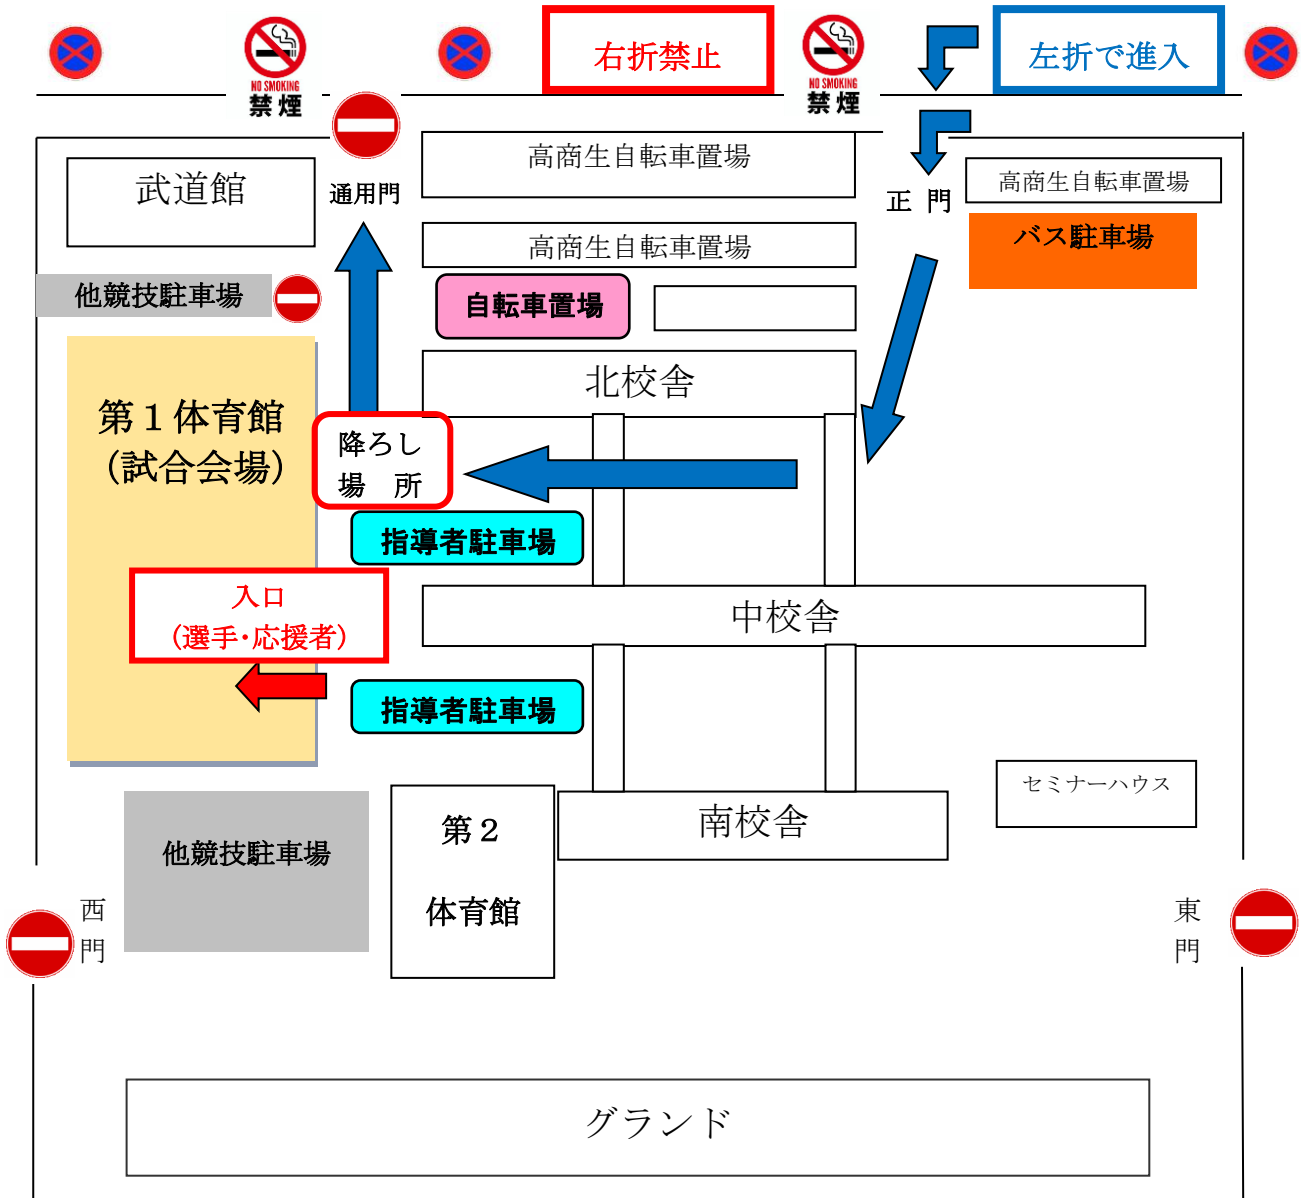

高崎商業会場について

高商会場は学校行事等があり、保護者、応援者に駐車場をご用意することができませんのでご了承下さい。つきましては、臨時駐車場をご用意しましたのでご活用下さい。また、選手や荷物を降ろす場合は矢印の通りに進んで、係の指示に従って降ろして下さい。

正門前の路上に、車を止めて生徒や荷物を降ろすことは、危険ですので止めて下さい。

開門 7:30

- ・ 入口は北側道路の正門のみからお願いします。
- ・ 生徒の自転車駐輪場所は北校舎の北側になります。(施錠願います)
- ・ 各チーム、貴重品やゴミの管理を徹底してください。
- ・ 路上駐車は絶対にしないで下さい。
- ・ 校舎北側歩道での喫煙は、歩行者の迷惑になるので禁止とします。