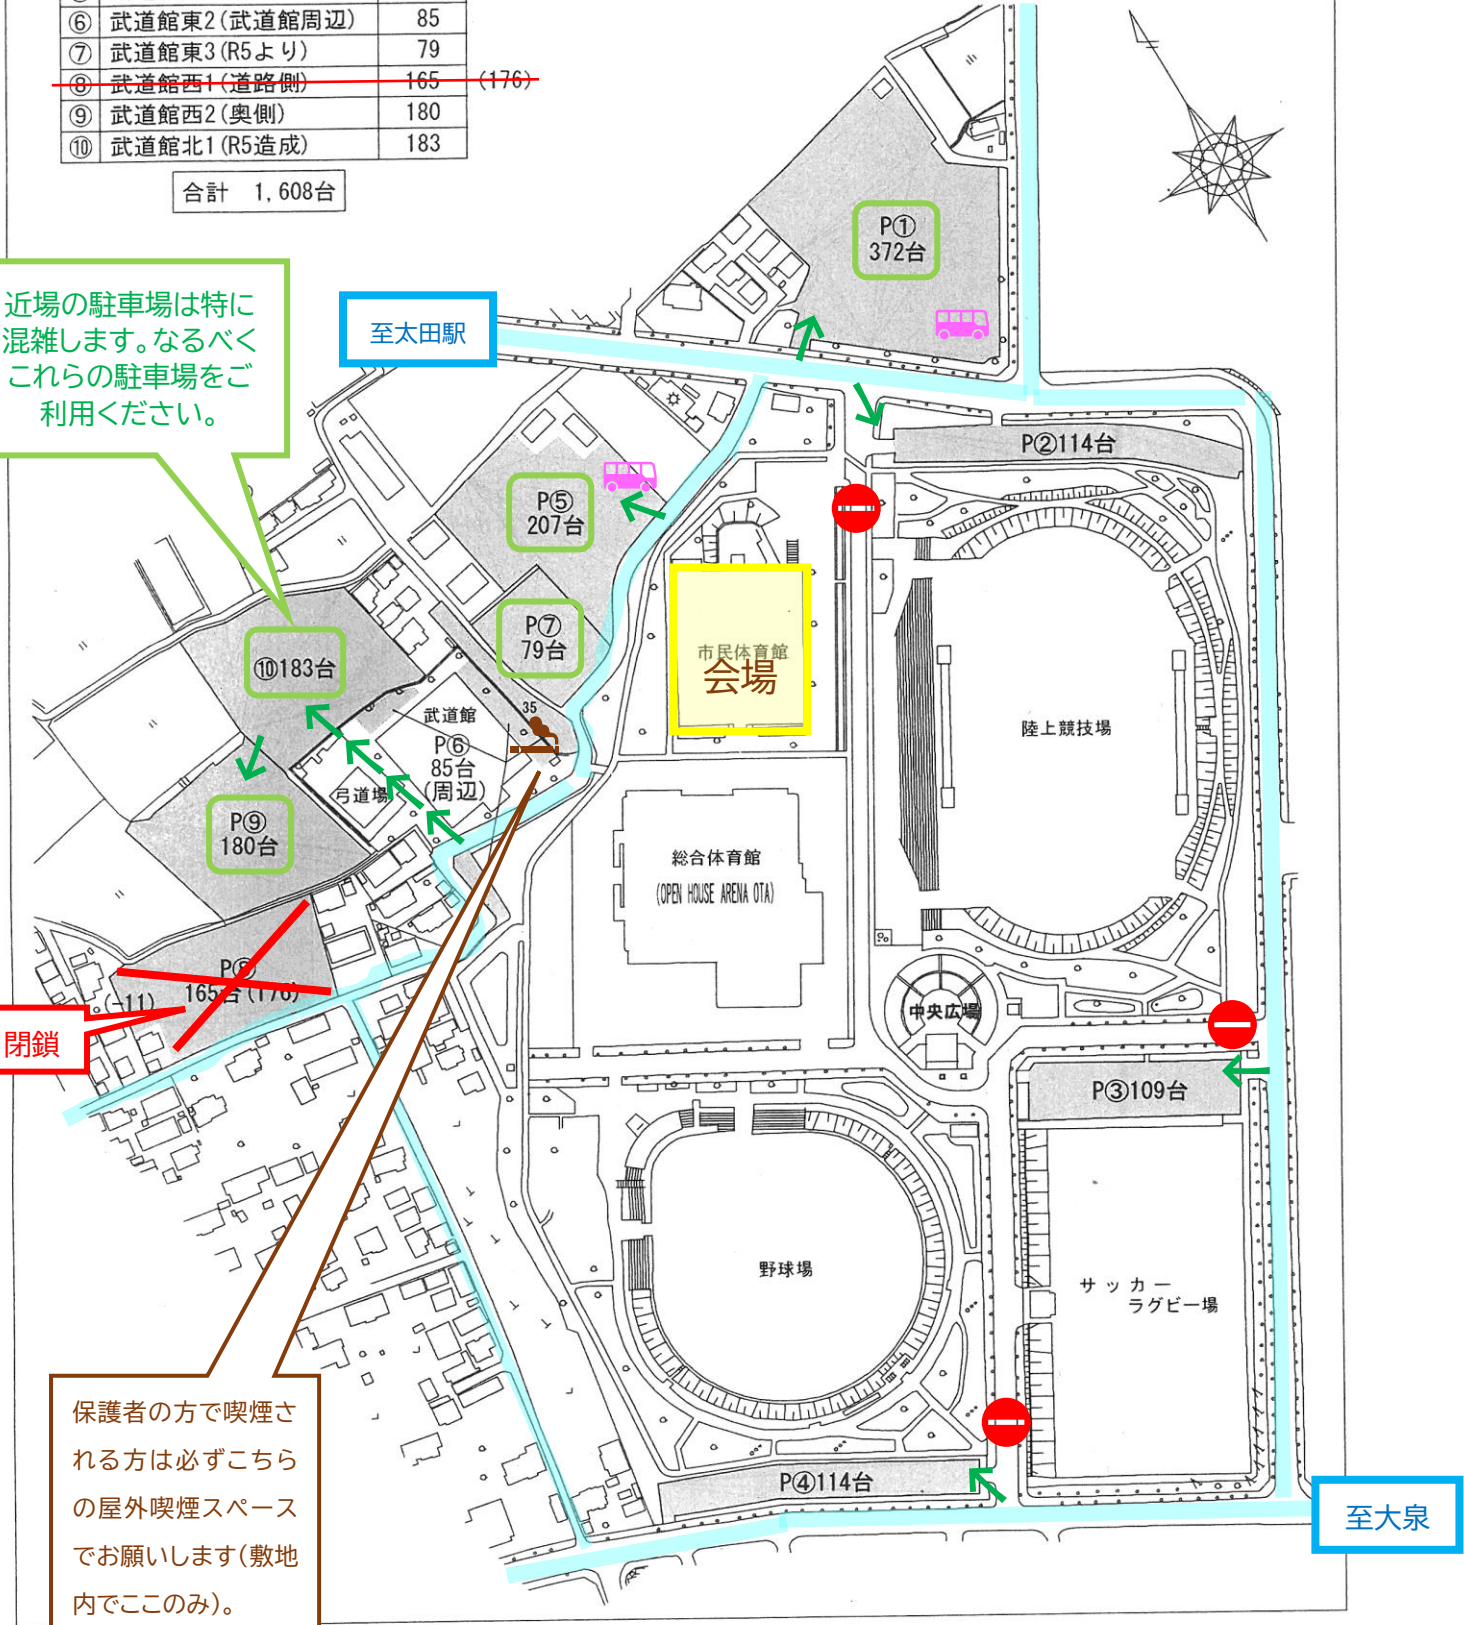

太田市民体育館 駐車場案内図

— 一般道路
 ➔ 駐車場入口
 ⊘ 自動車進入不可
 🚌 マイクロバス駐車推奨場所

特に **5/11(土)**は、他競技と重なるためかなりの混雑が予想されます。乗り合わせにご協力ください。

R5. 10. 6更新

太田市運動公園 案内図

NO	場所	台数
①	三角駐車場	372
②	陸上競技場北	114
③	サッカー・ラグビー場北	109
④	野球場南	114
⑤	武道館東1(旧式場等)	207
⑥	武道館東2(武道館周辺)	85
⑦	武道館東3(R5より)	79
⑧	武道館西1(道路側)	165 (176)
⑨	武道館西2(奥側)	180
⑩	武道館北1(R5造成)	183

合計 1,608台

近場の駐車場は特に混雑します。なるべくこれらの駐車場をご利用ください。

至太田駅

閉鎖

保護者の方で喫煙される方は必ずこちらの屋外喫煙スペースをお願いします(敷地内でこのみ)。

至大泉