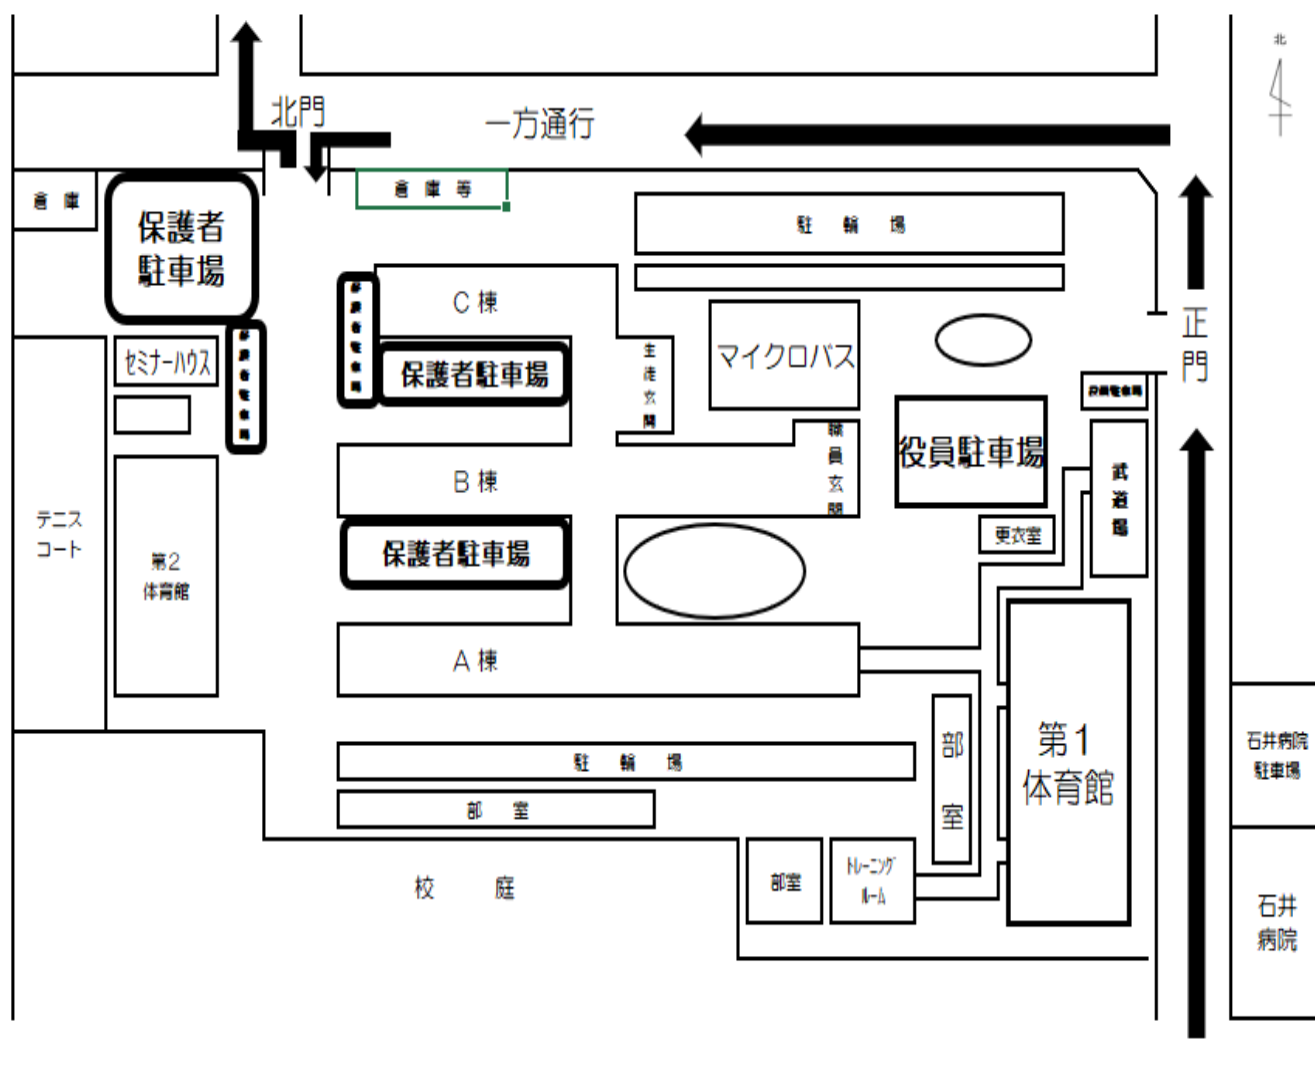

伊勢崎商業高校会場駐車場案内について

1 保護者駐車場について

北門内駐車スペースでお願いします。その場合は、下記図の矢印どおりに通行し、駐車してください。
また、お帰りの際は北に進んでください。

(学校北側道路は狭く、すれ違いが困難です。**一方通行**で走行してください。)

2 その他

- ・ 顧問の先生方・・・正門から入り、白線の駐車スペースに駐車してください。
- ・ 石井病院北側の駐車場は、本校の敷地ではありません。Uターン走行を含め、自動車での進入は絶対にしないでください。また、近隣施設への駐車はご遠慮ください。

伊勢崎商業高校 案内図

御協力をお願いします。