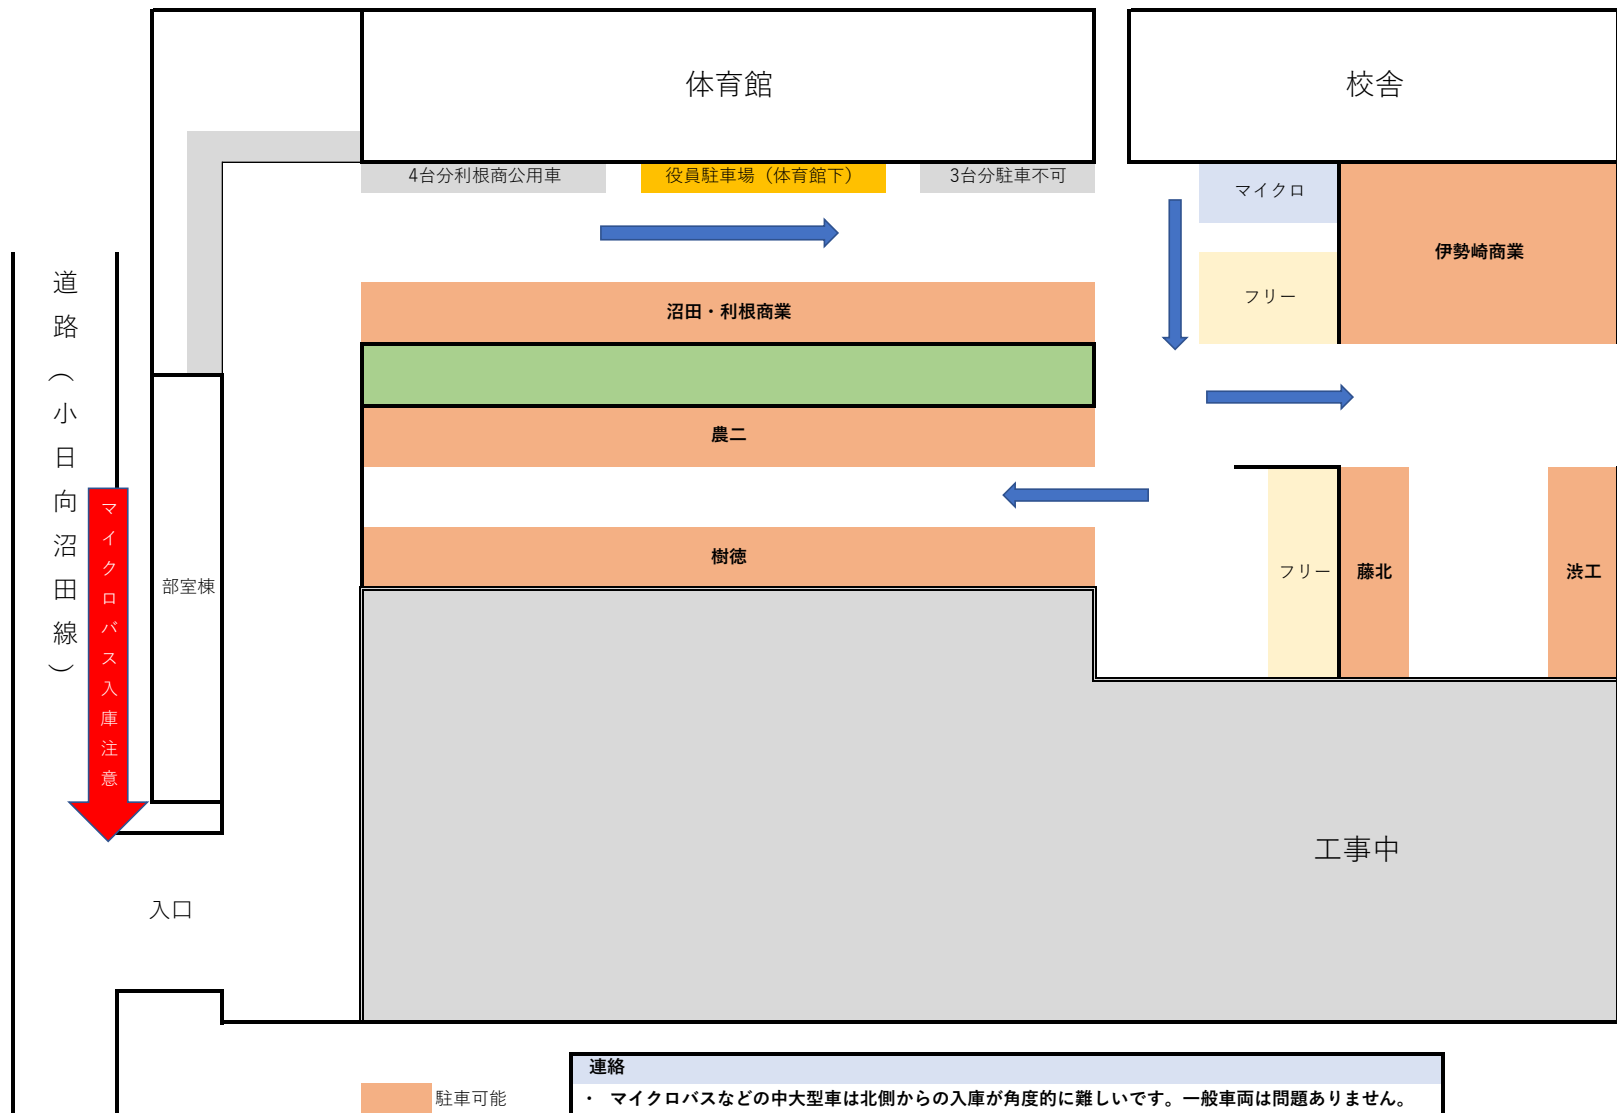

駐車場

駐車可能
 草木

連絡

- ・ マイクロバスなどの中大型車は北側からの入庫が角度的に難しいです。一般車両は問題ありません。
- ・ 基本的には校名のある場所に駐車してください。

試合を終えて明らかに解散している学校の場所は他校が使用していただいても構いませんが
 後半の試合（第4試合、第5試合）にあたっている学校の場所に先に駐車することはご遠慮ください。

体育館

駐車場

外通路

- 連絡**
- 選手は2階に荷物を置いてください。貴重品は各チームで管理をしてください。
 - 南側の入り口について、試合中はプレーの妨げになる可能性があるため開放しません。閉じているときは東側（図中右側）の入り口をご利用ください。