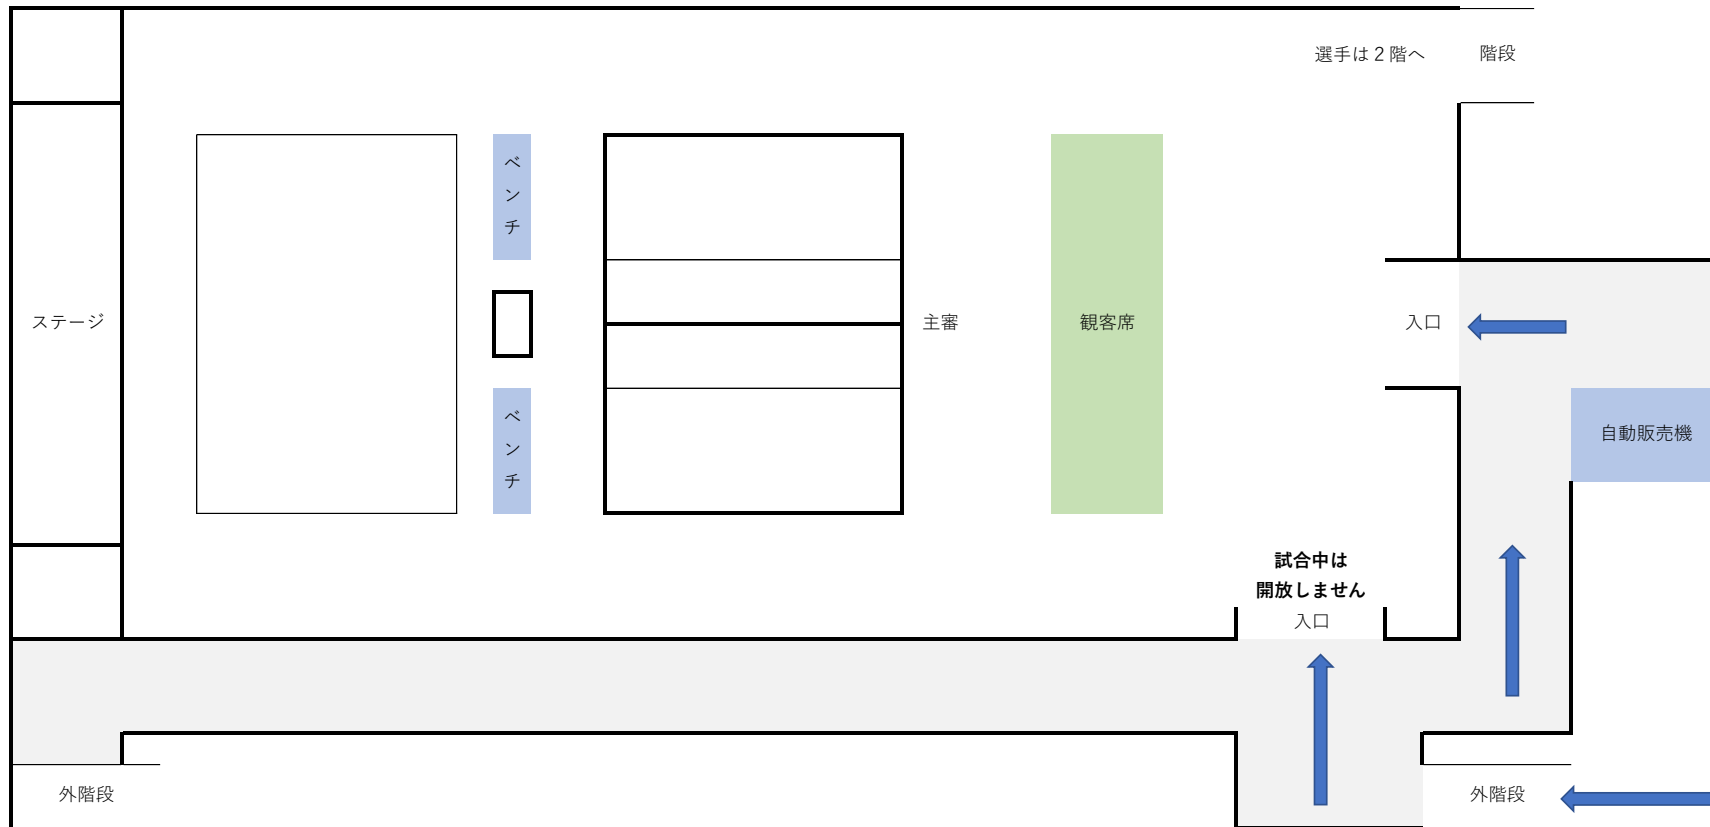

駐車場

駐車可能
 草木

連絡

- ・ マイクロバスなどの中大型車は北側からの入庫が角度的に難しいです。一般車両は問題ありません。
- ・ 基本的には校名のある場所に駐車してください。

試合を終えて明らかに解散している学校の場所は他校が使用していただいても構いませんが
 後半の試合（第4試合、第5試合）にあたっている学校の場所に先に駐車することはご遠慮ください。

体育館

駐車場

外通路

- 連絡**
- 選手は2階に荷物を置いてください。貴重品は各チームで管理をしてください。
 - 南側の入り口について、試合中はプレーの妨げになる可能性があるため開放しません。閉じているときは東側（図中右側）の入り口をご利用ください。