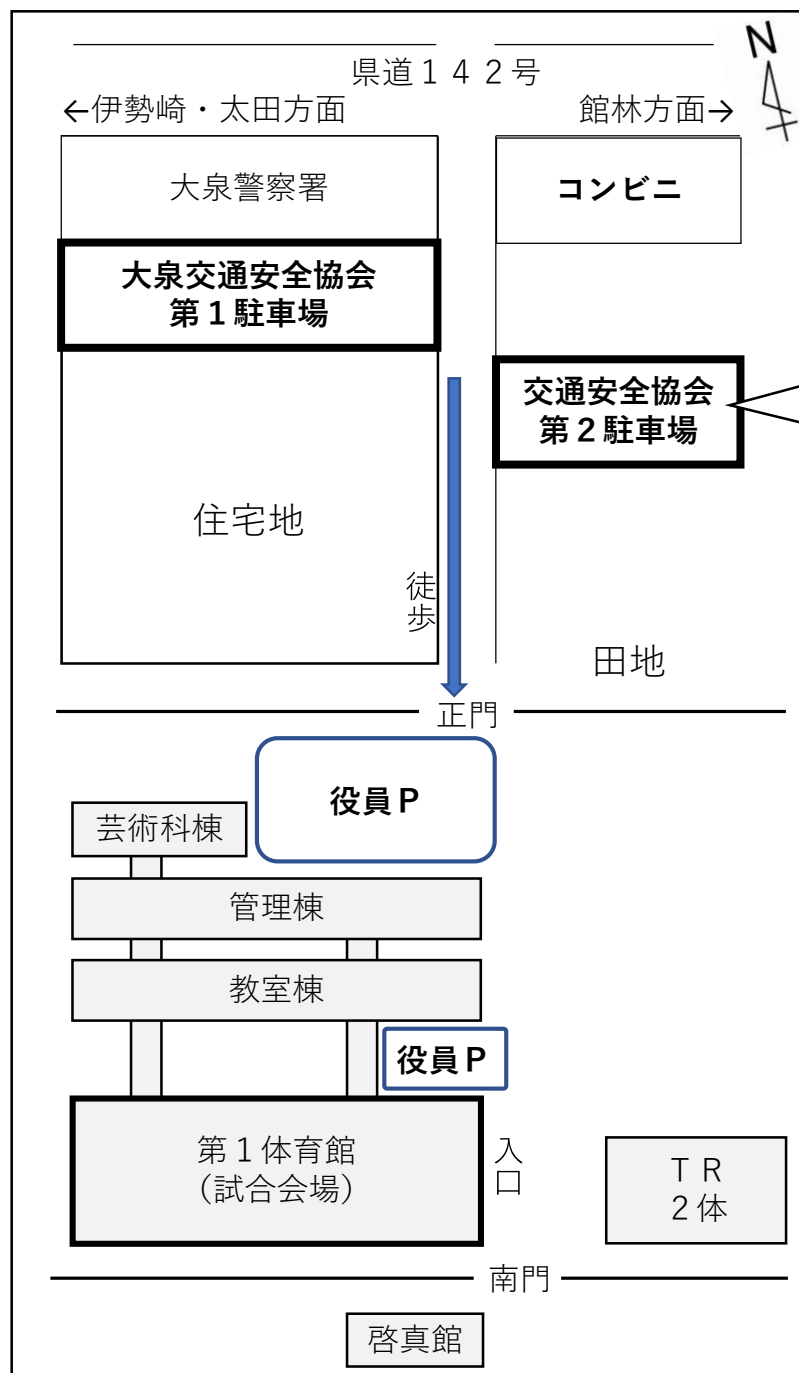

西邑楽高校会場 駐車場について

1 選手送迎及び応援に係る経路

- ・ 来場する選手・保護者は、下図を参考に大泉交通安全協会駐車場に駐車し、徒歩で来校してください。
- ・ 送迎車両の本校への乗り入れはできません。

※特に14日（土）は芸術科の行事を実施しています。運行には注意してください。

白の枠内のみ駐車可能です。
白の枠線以外は近隣他機関の駐車場です。無断駐車にならないよう注意してください。

※学校付近における路上駐停車は近隣の迷惑になりますので絶対におやめください。

2 役員の先生方

- ・ 正門及び南門よりお入りいただき、役員駐車場をご利用ください。
- ・ マイクロバスで来校される場合には、事前に連絡をいただければ案内させていただきます。（TEL 0276-63-5851）