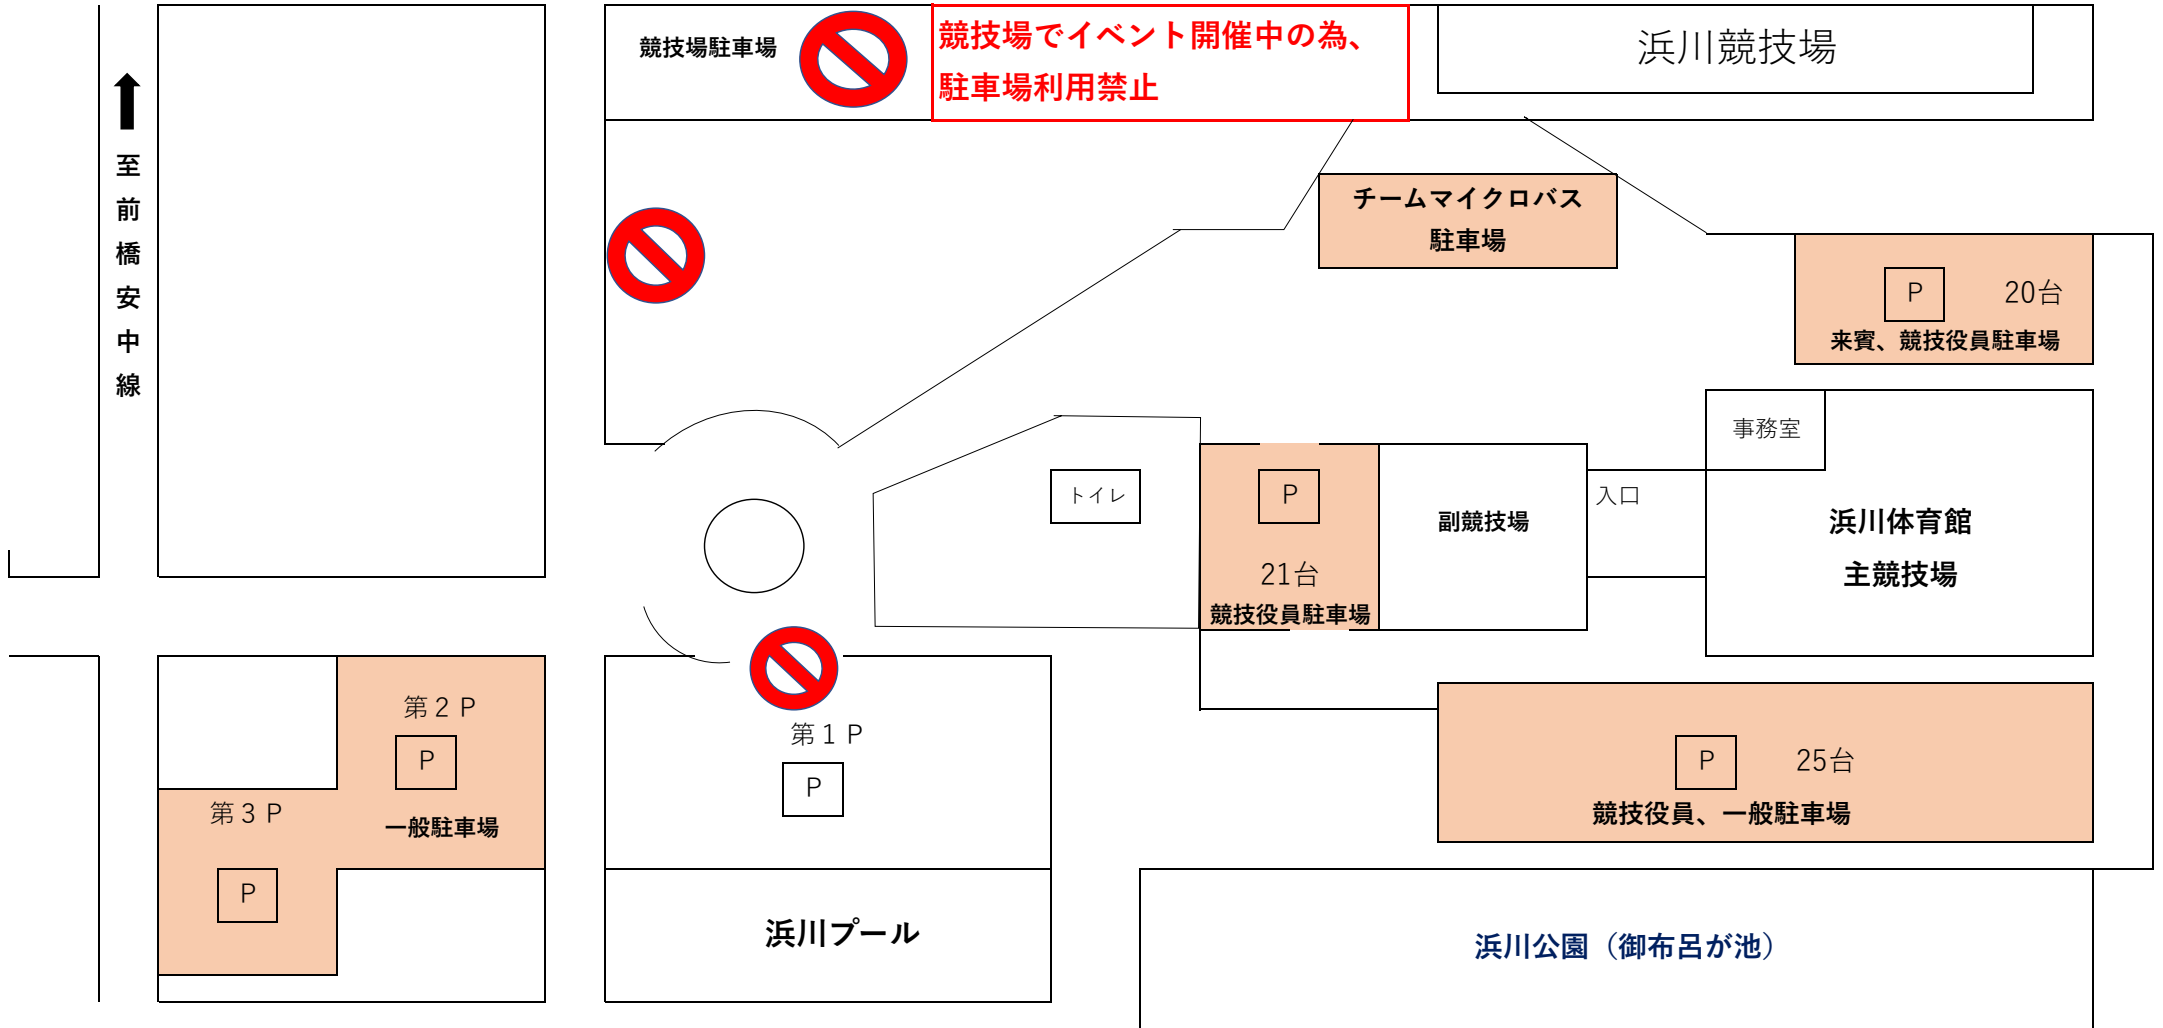

新人大会 最終ラウンド 浜川体育館駐車場案内図

浜川プール第1駐車場への駐車はご遠慮ください