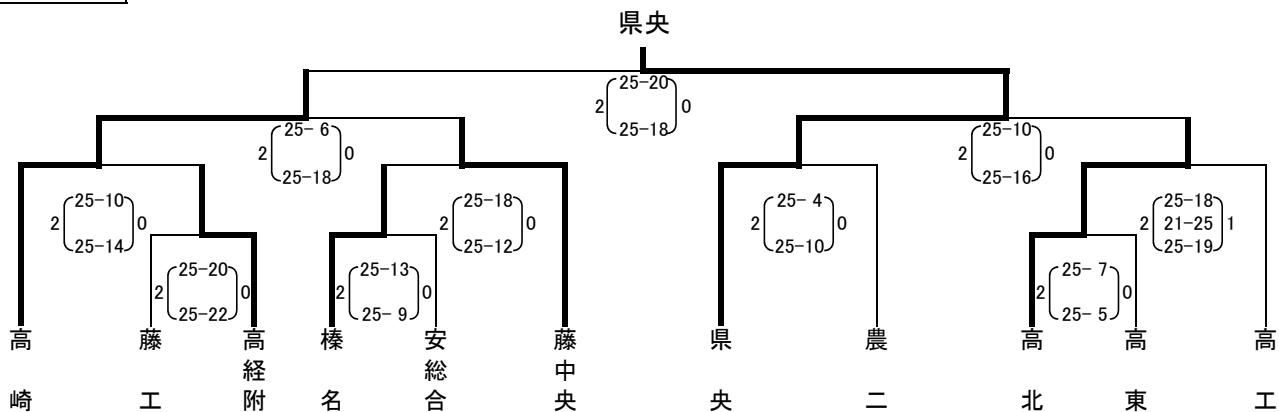

平成26年度 地区大会<男子>

東毛

会場:桐商
参加校:6校

西毛

会場:高工
参加校:11校

中毛

会場:伊勢崎
参加校:7校

北毛

会場:沼田
参加校:4校