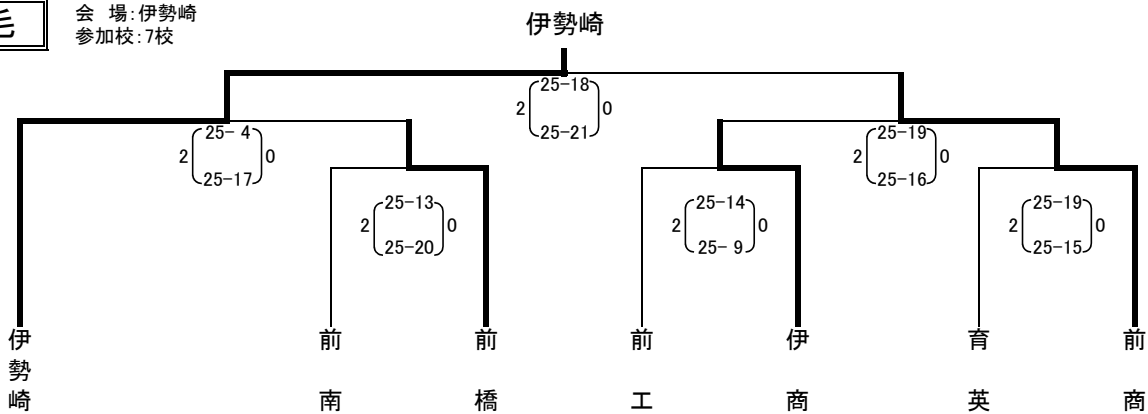

平成26年度 地区大会<男子>

東毛

会場:桐商
参加校:6校

西毛

会場:高工
参加校:11校

中毛

会場:伊勢崎
参加校:7校

北毛

会場:沼田
参加校:4校