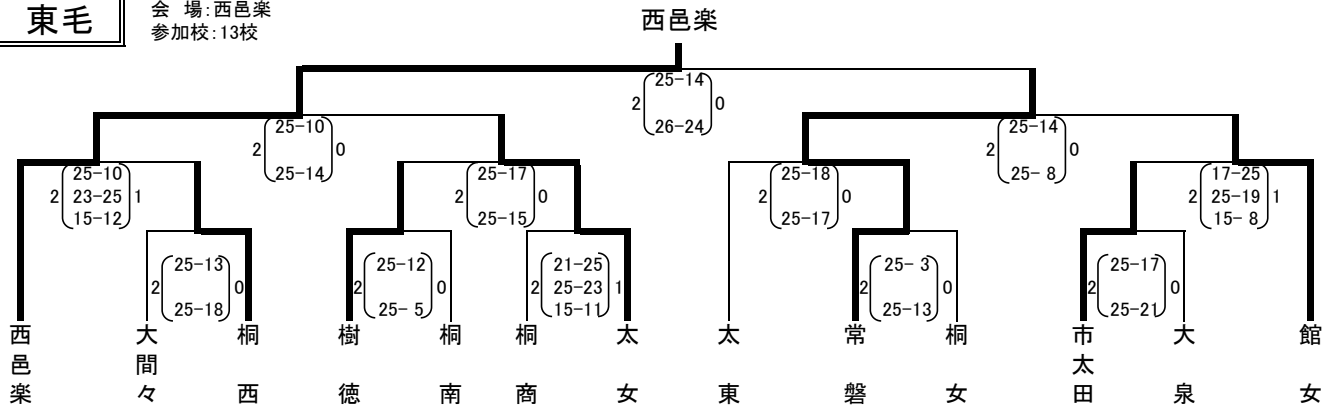

# 平成29年度 地区大会<女子>

## 東毛

会場:西邑楽  
参加校:13校

## 西毛

会場:高北  
参加校:15校

## 北毛

会場:渋女  
参加校:7校