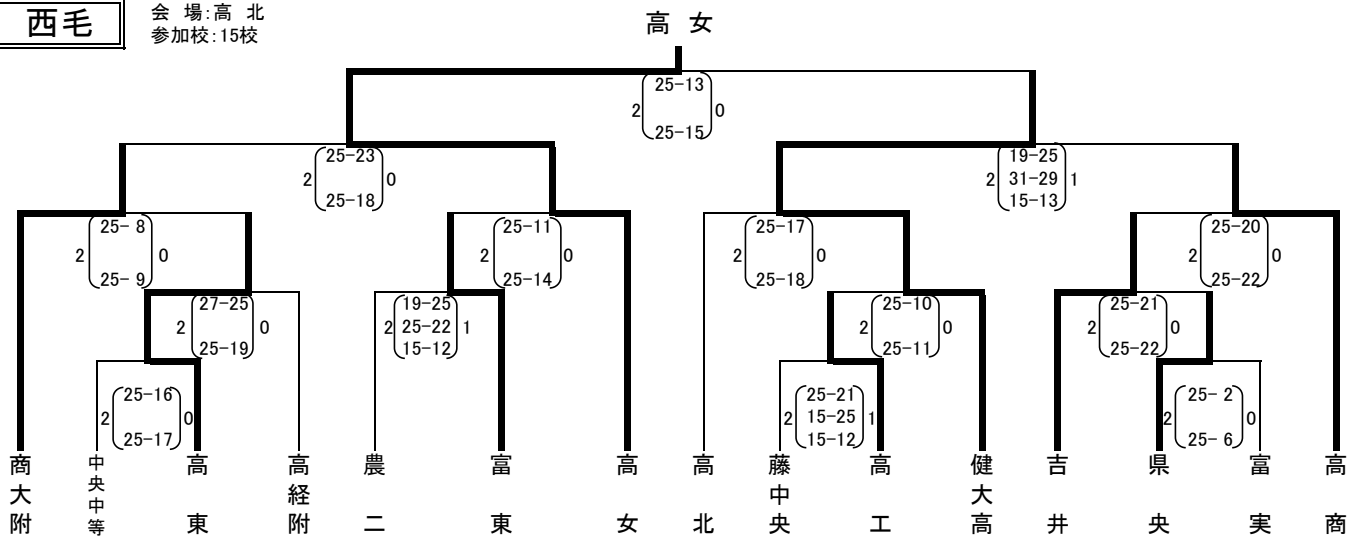

# 平成29年度 地区大会<女子>

## 東毛

会場:西邑楽  
参加校:13校

## 西毛

会場:高北  
参加校:15校

## 北毛

会場:渋女  
参加校:7校