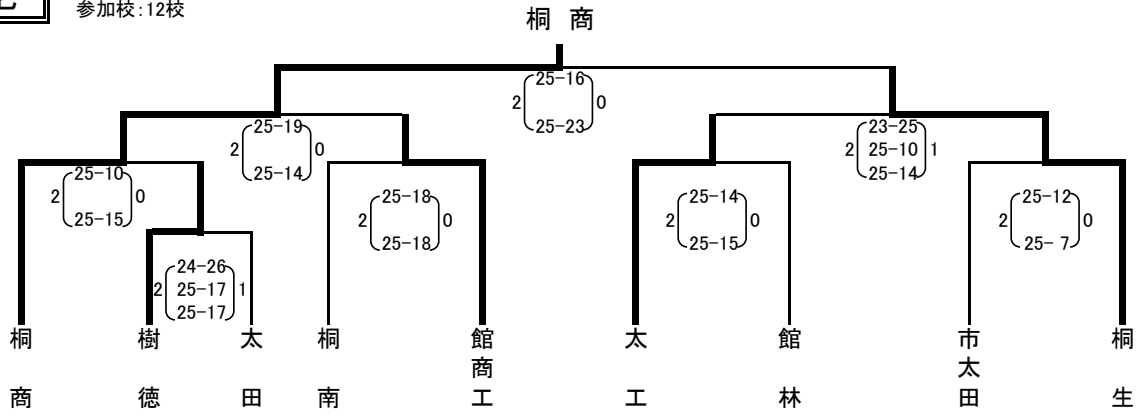

平成30年度 地区大会<男子>

東毛

会場:桐生
参加校:12校

西毛

会場:高工
参加校:12校

中毛

会場:伊勢崎
参加校:6校

北毛