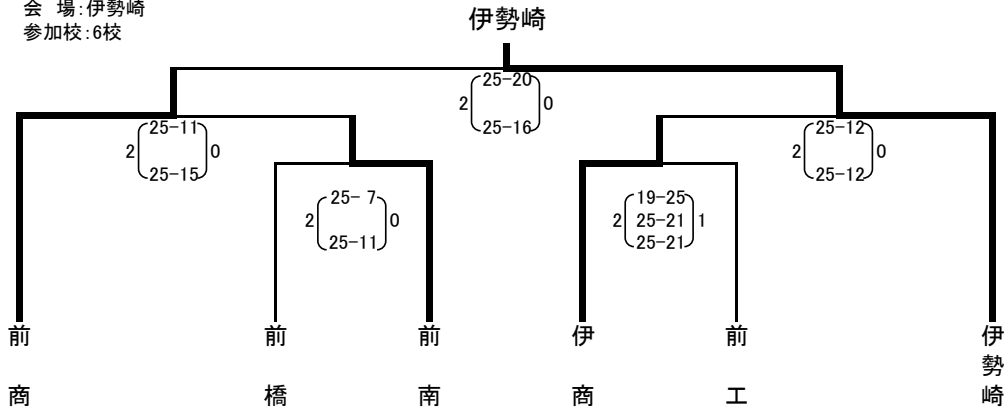

平成30年度 地区大会<男子>

東毛

会場:桐生
参加校:12校

西毛

会場:高工
参加校:12校

中毛

会場:伊勢崎
参加校:6校

北毛