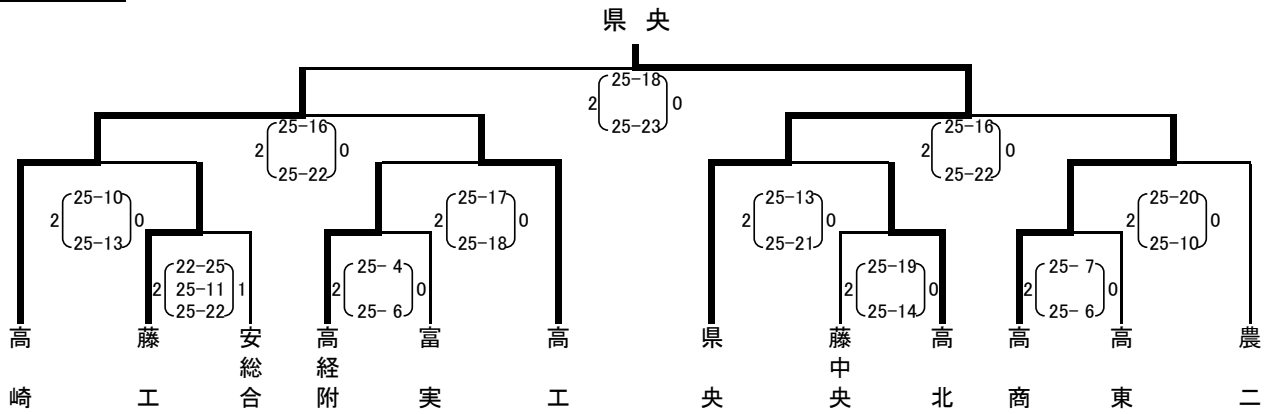

平成30年度 地区大会<男子>

東毛

会場:桐生
参加校:12校

西毛

会場:高工
参加校:12校

中毛

会場:伊勢崎
参加校:6校

北毛

会場:渋工
参加校:5校