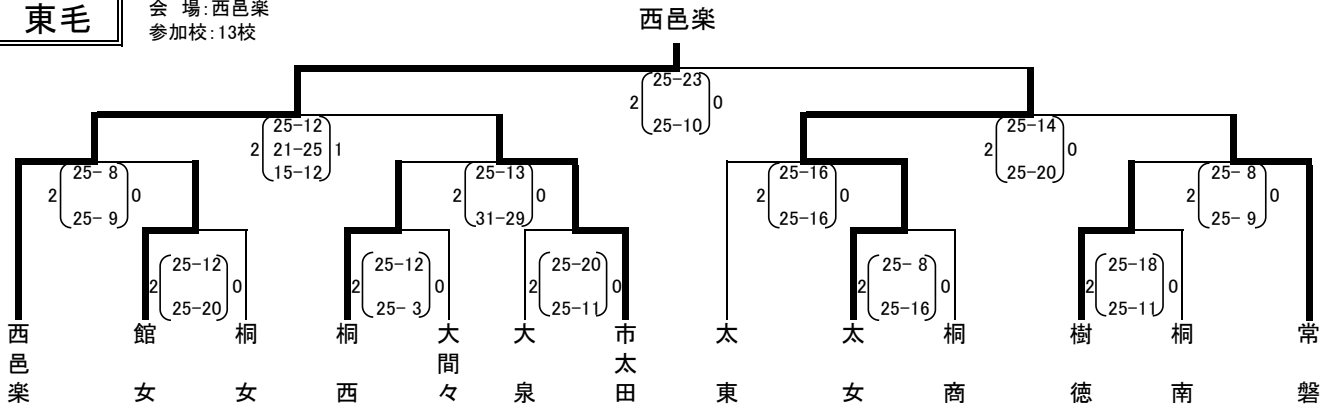

平成30年度 地区大会<女子>

東毛 会場:西邑楽
参加校:13校

西毛 会場:高北
参加校:17校

中毛 会場:勢農
参加校:12校

北毛 会場:渋女
参加校:7校