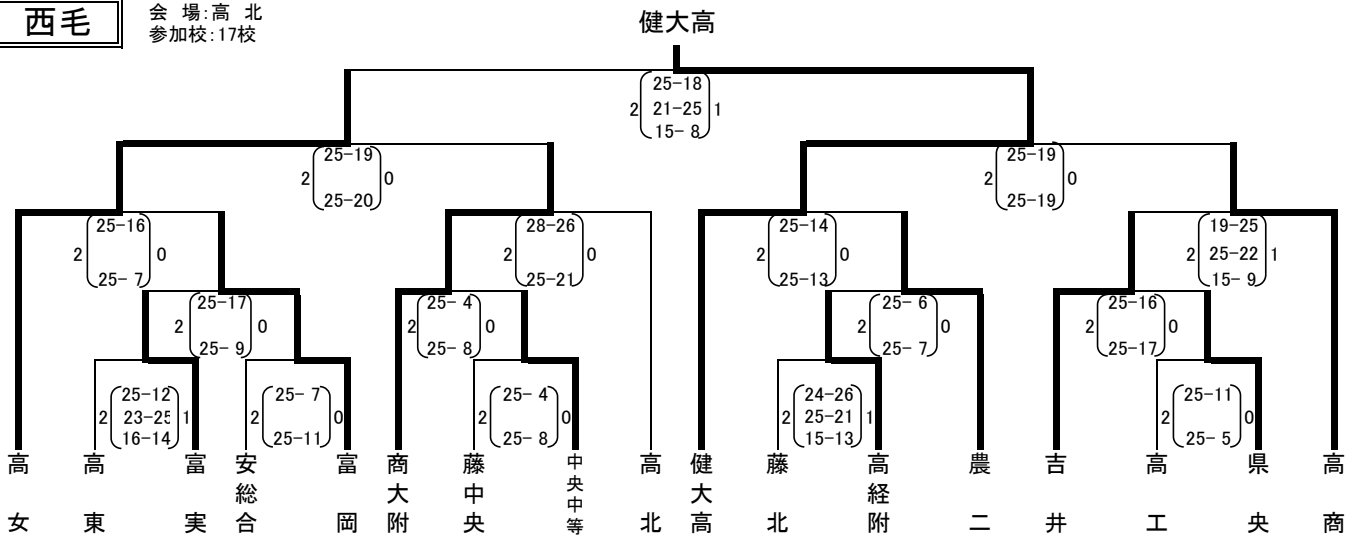

平成30年度 地区大会<女子>

東毛 会場:西邑楽
参加校:13校

西毛 会場:高北
参加校:17校

中毛 会場:勢農
参加校:12校

北毛 会場:渋女
参加校:7校