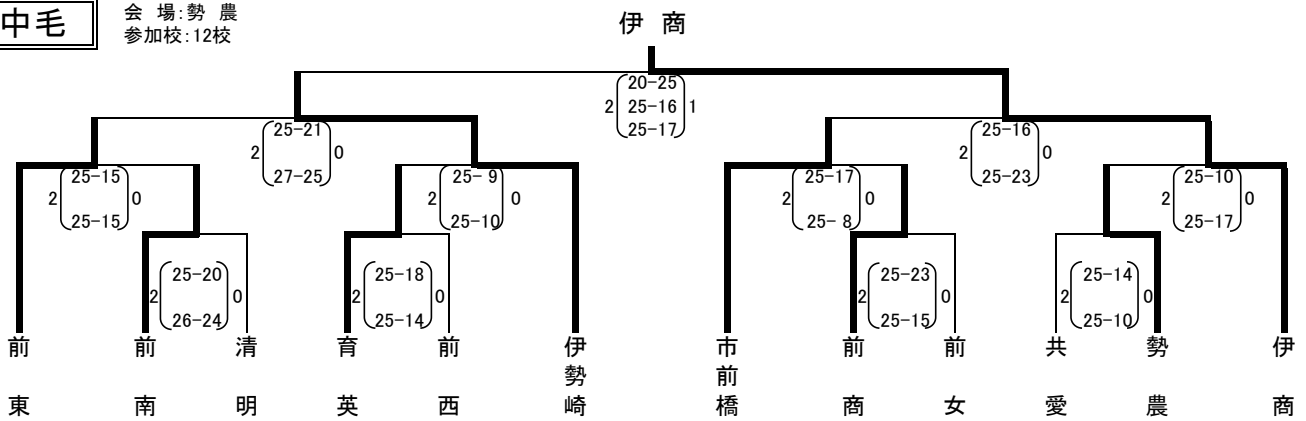

平成30年度 地区大会<女子>

東毛 会場:西邑楽
参加校:13校

西毛 会場:高北
参加校:17校

中毛 会場:勢農
参加校:12校

北毛 会場:渋女
参加校:7校